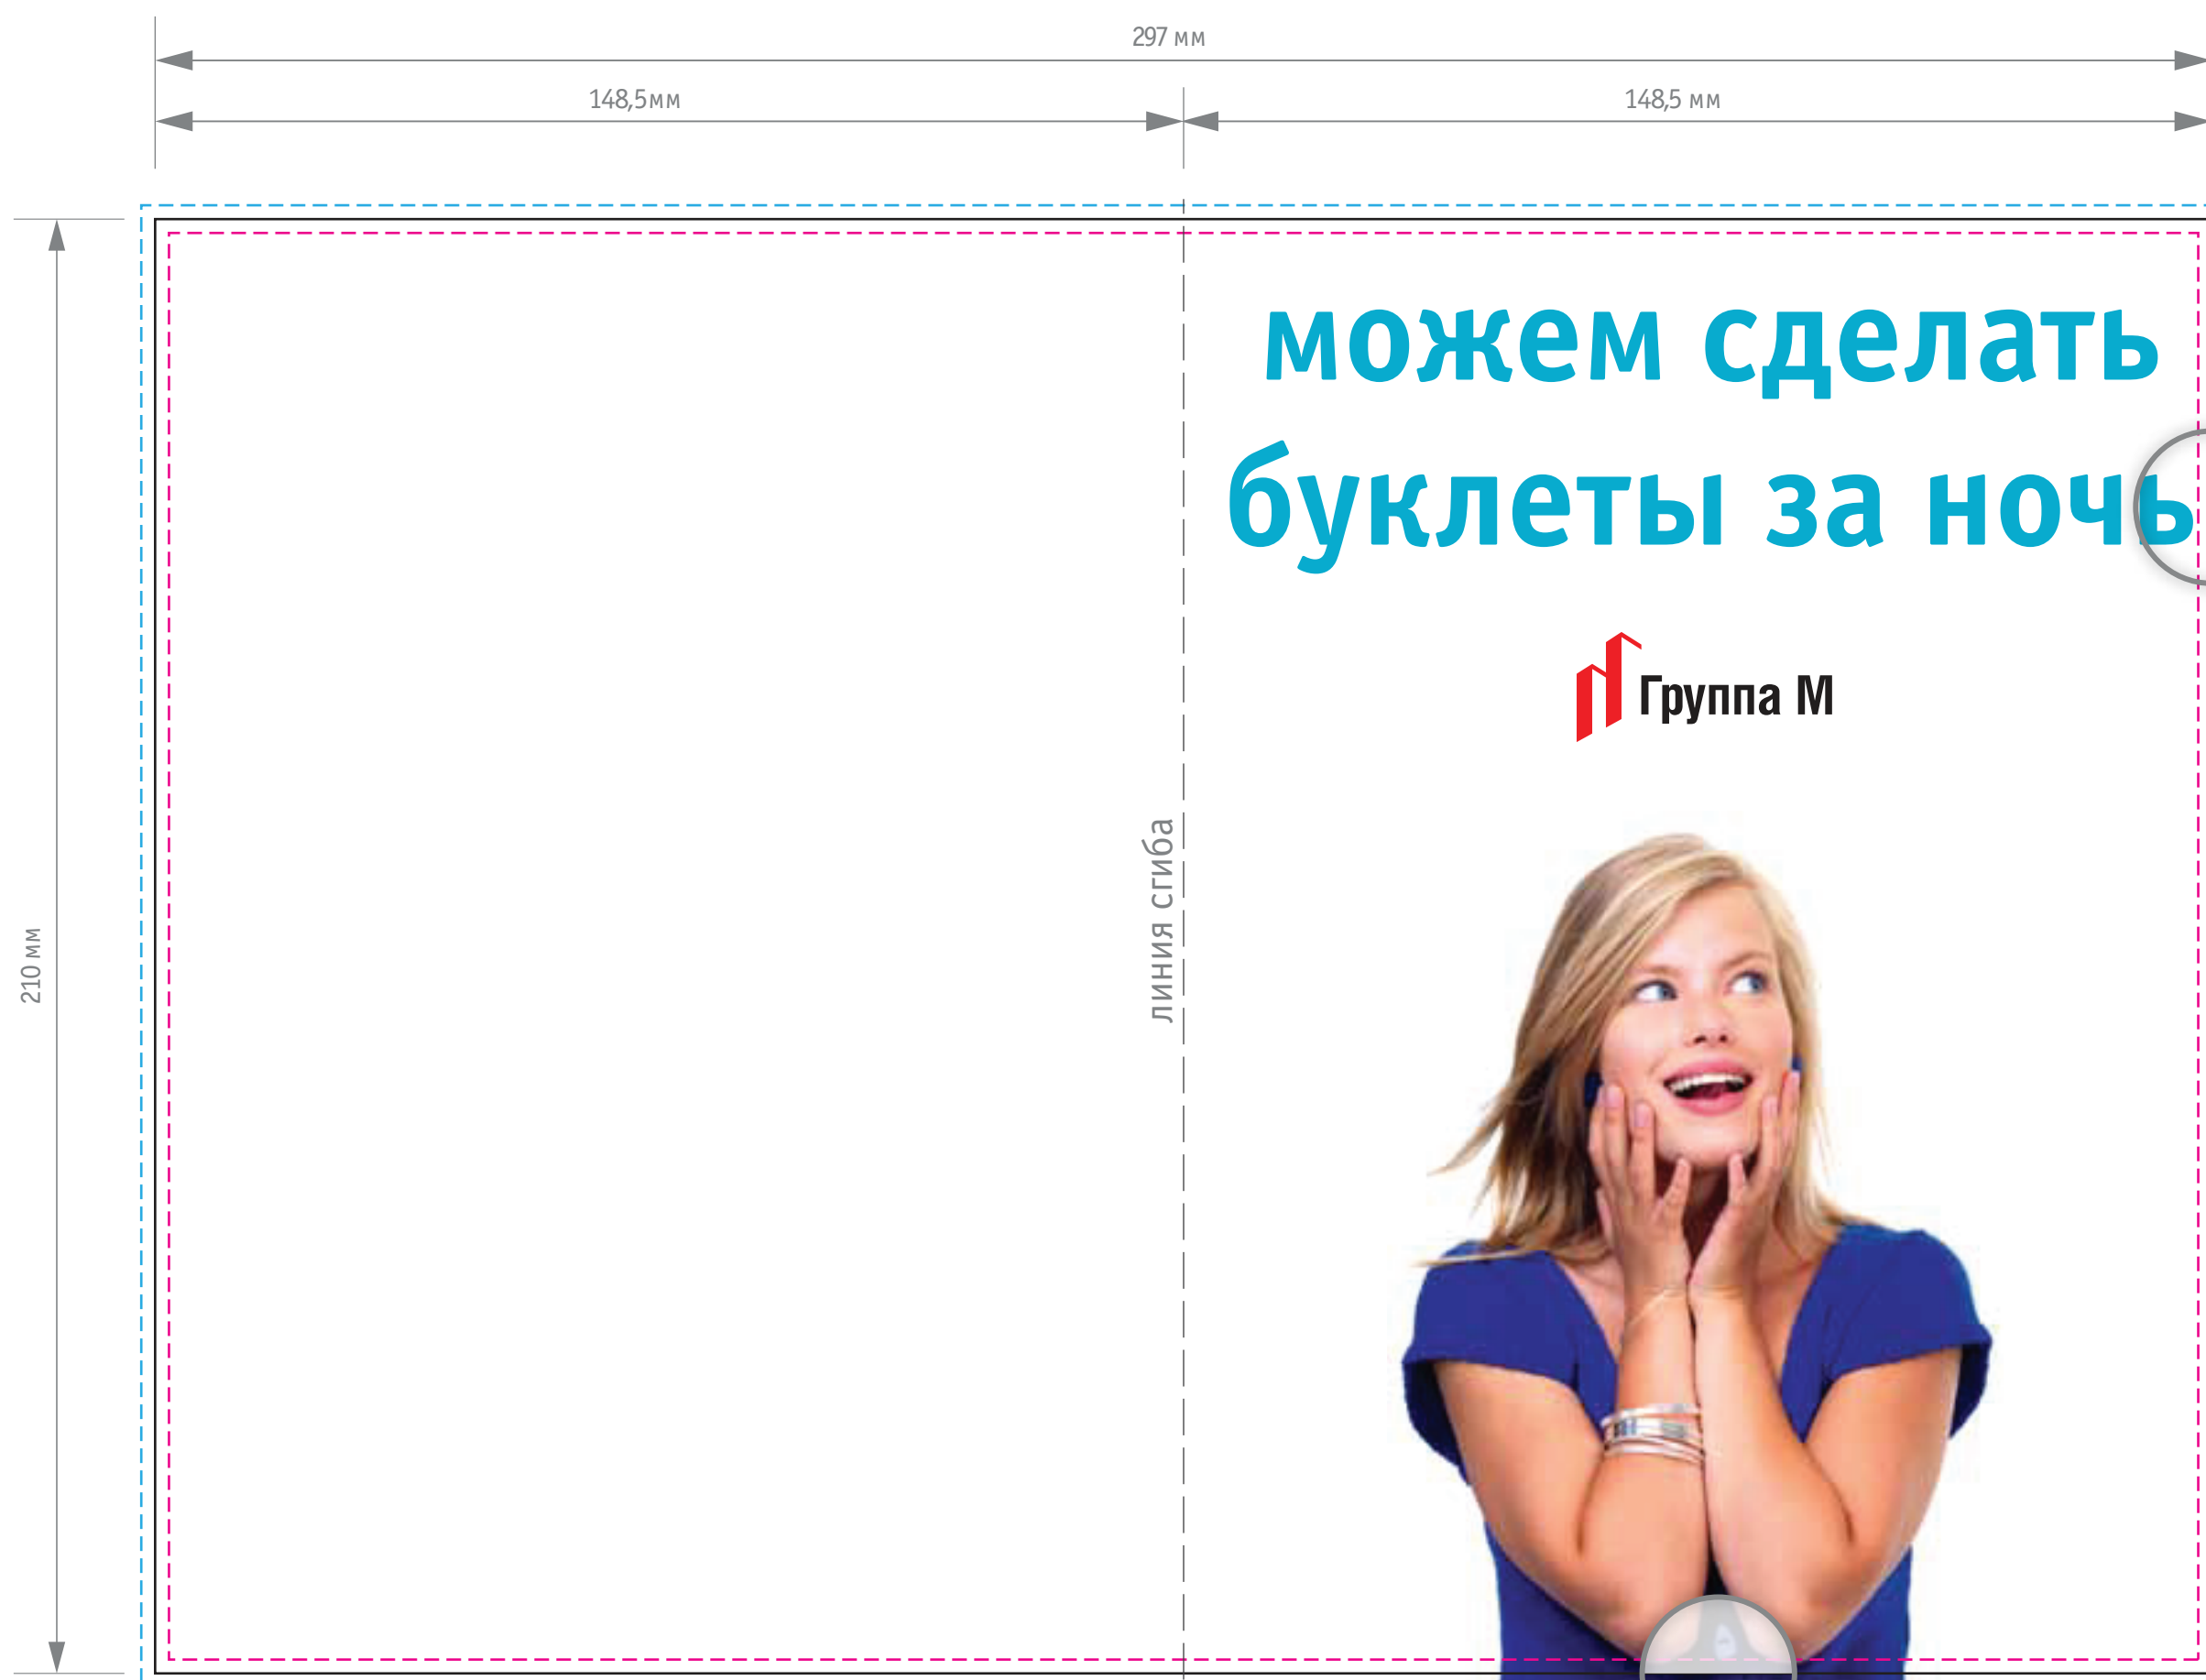

«Книжка» А4 (297x210), 1 фальц (в готовом виде 148,5x210)
внешний разворот

Разместите текст
или изображение
не ближе 2 мм
от линии реза

— линия реза - - - граница значимых элементов - - - вылеты

Вылеты — продолжение изображения
за линией реза (на 2 мм)