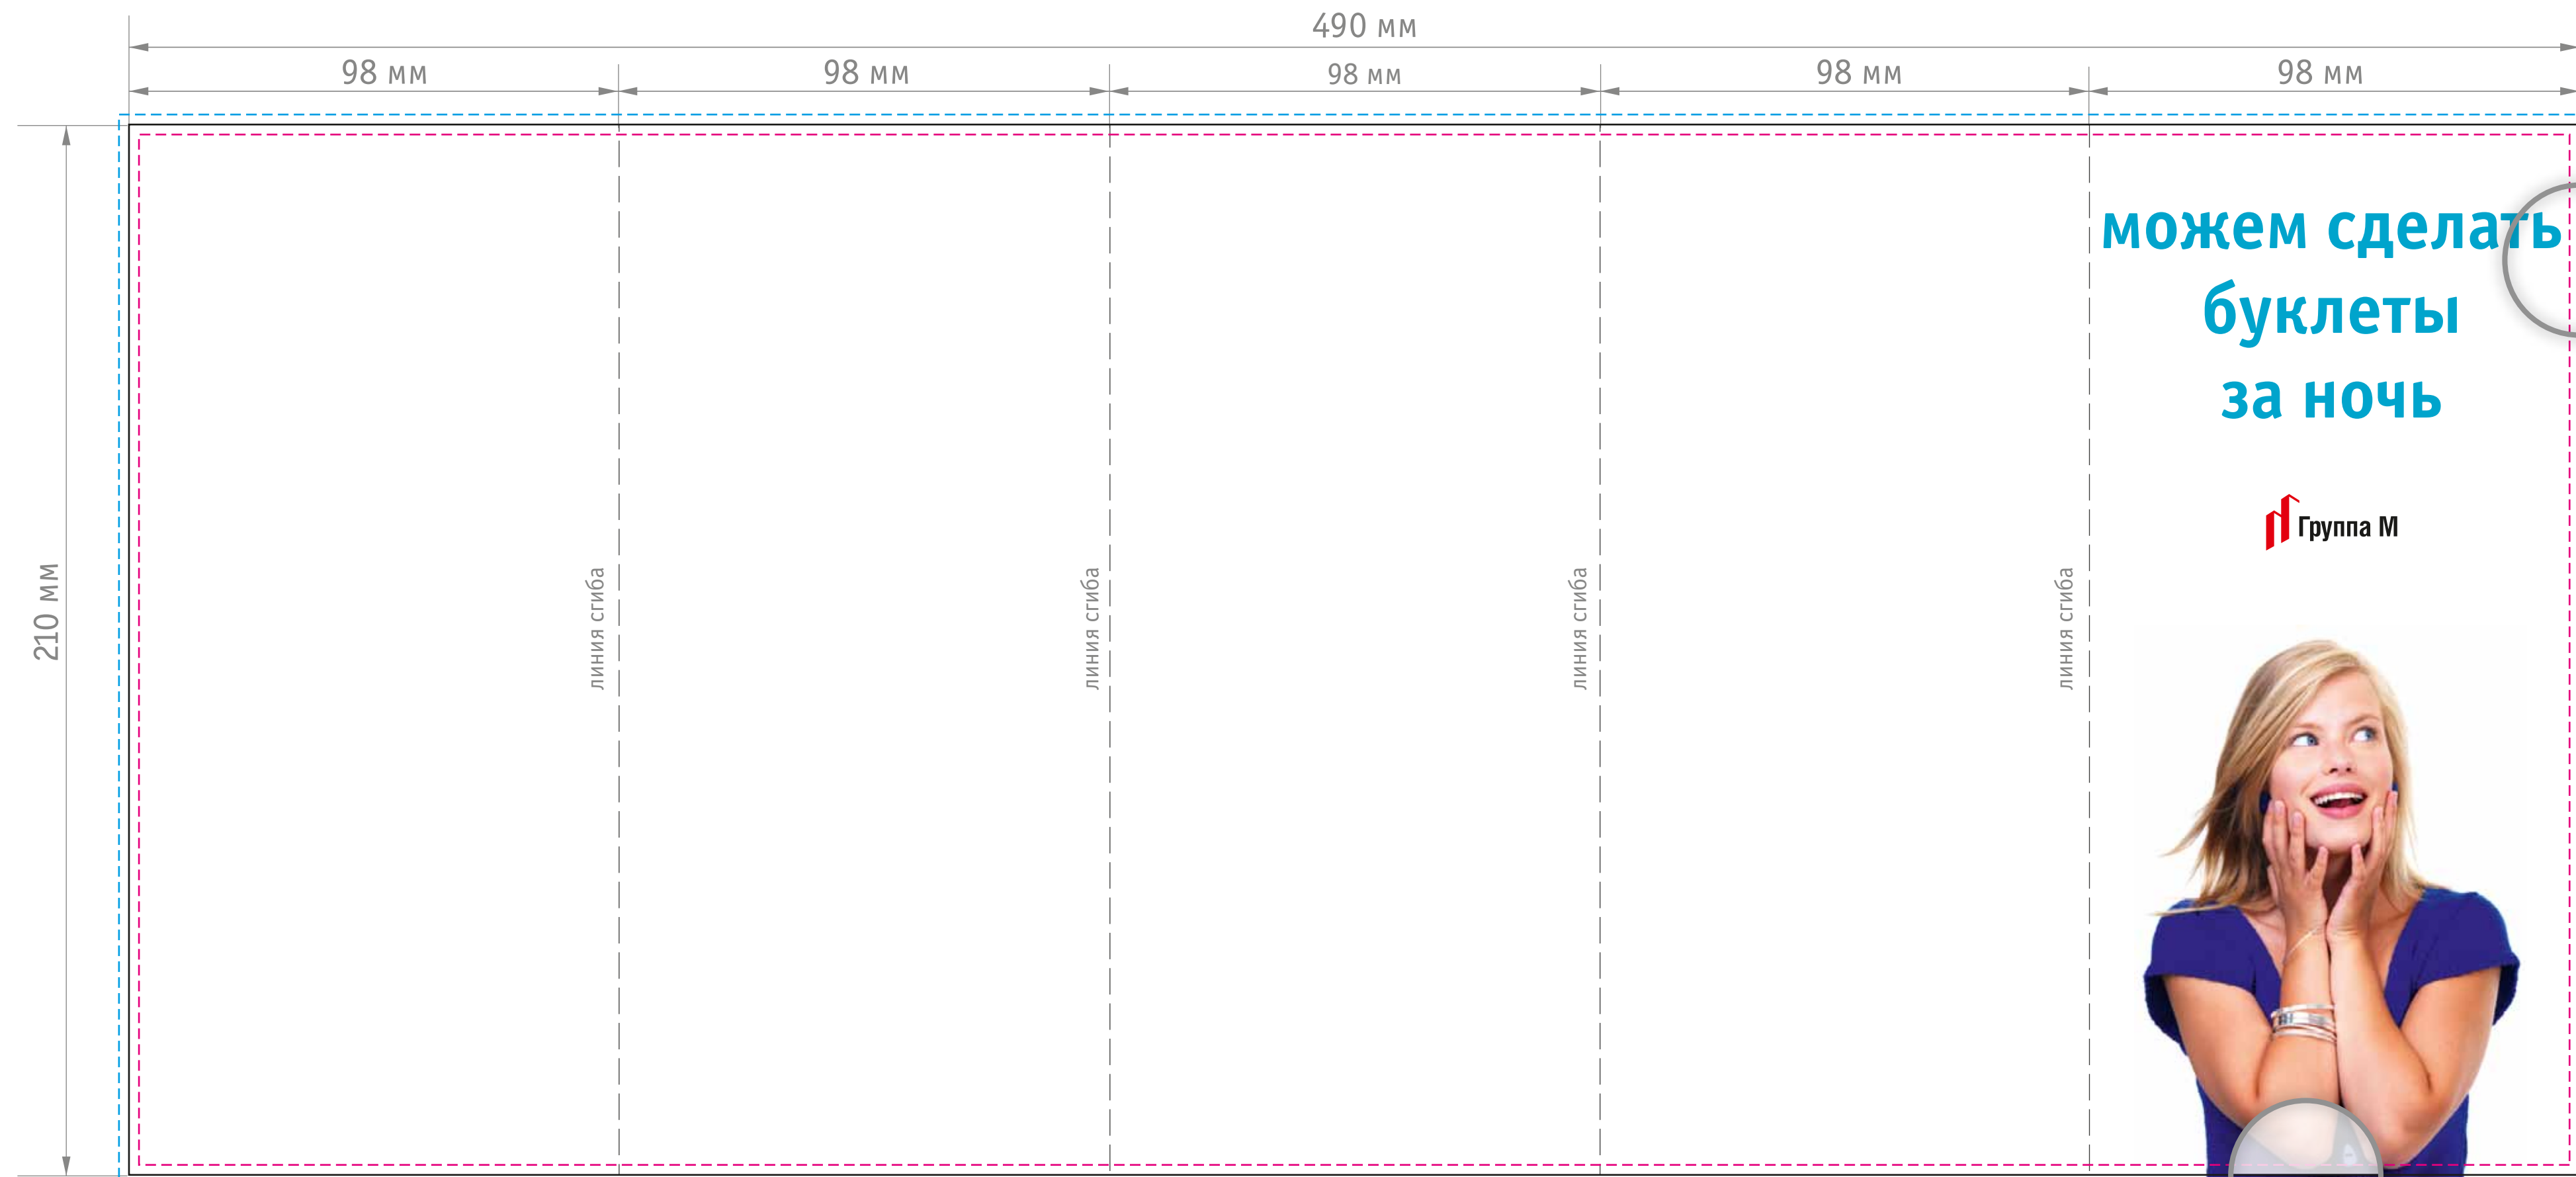

«Гармошка» (490×210), 4 фальца (в готовом виде 98×210)  
внешний разворот

— линия реза    - - - граница значимых элементов    - - - вылеты

**Вылеты** — продолжение изображения за линией реза (на 2 мм)

«Гармошка» (490×210), 4 фальца (в готовом виде 98×210)  
внешний разворот

«Гармошка» (490×210), 4 фальца (в готовом виде 98×210)  
внутренний разворот