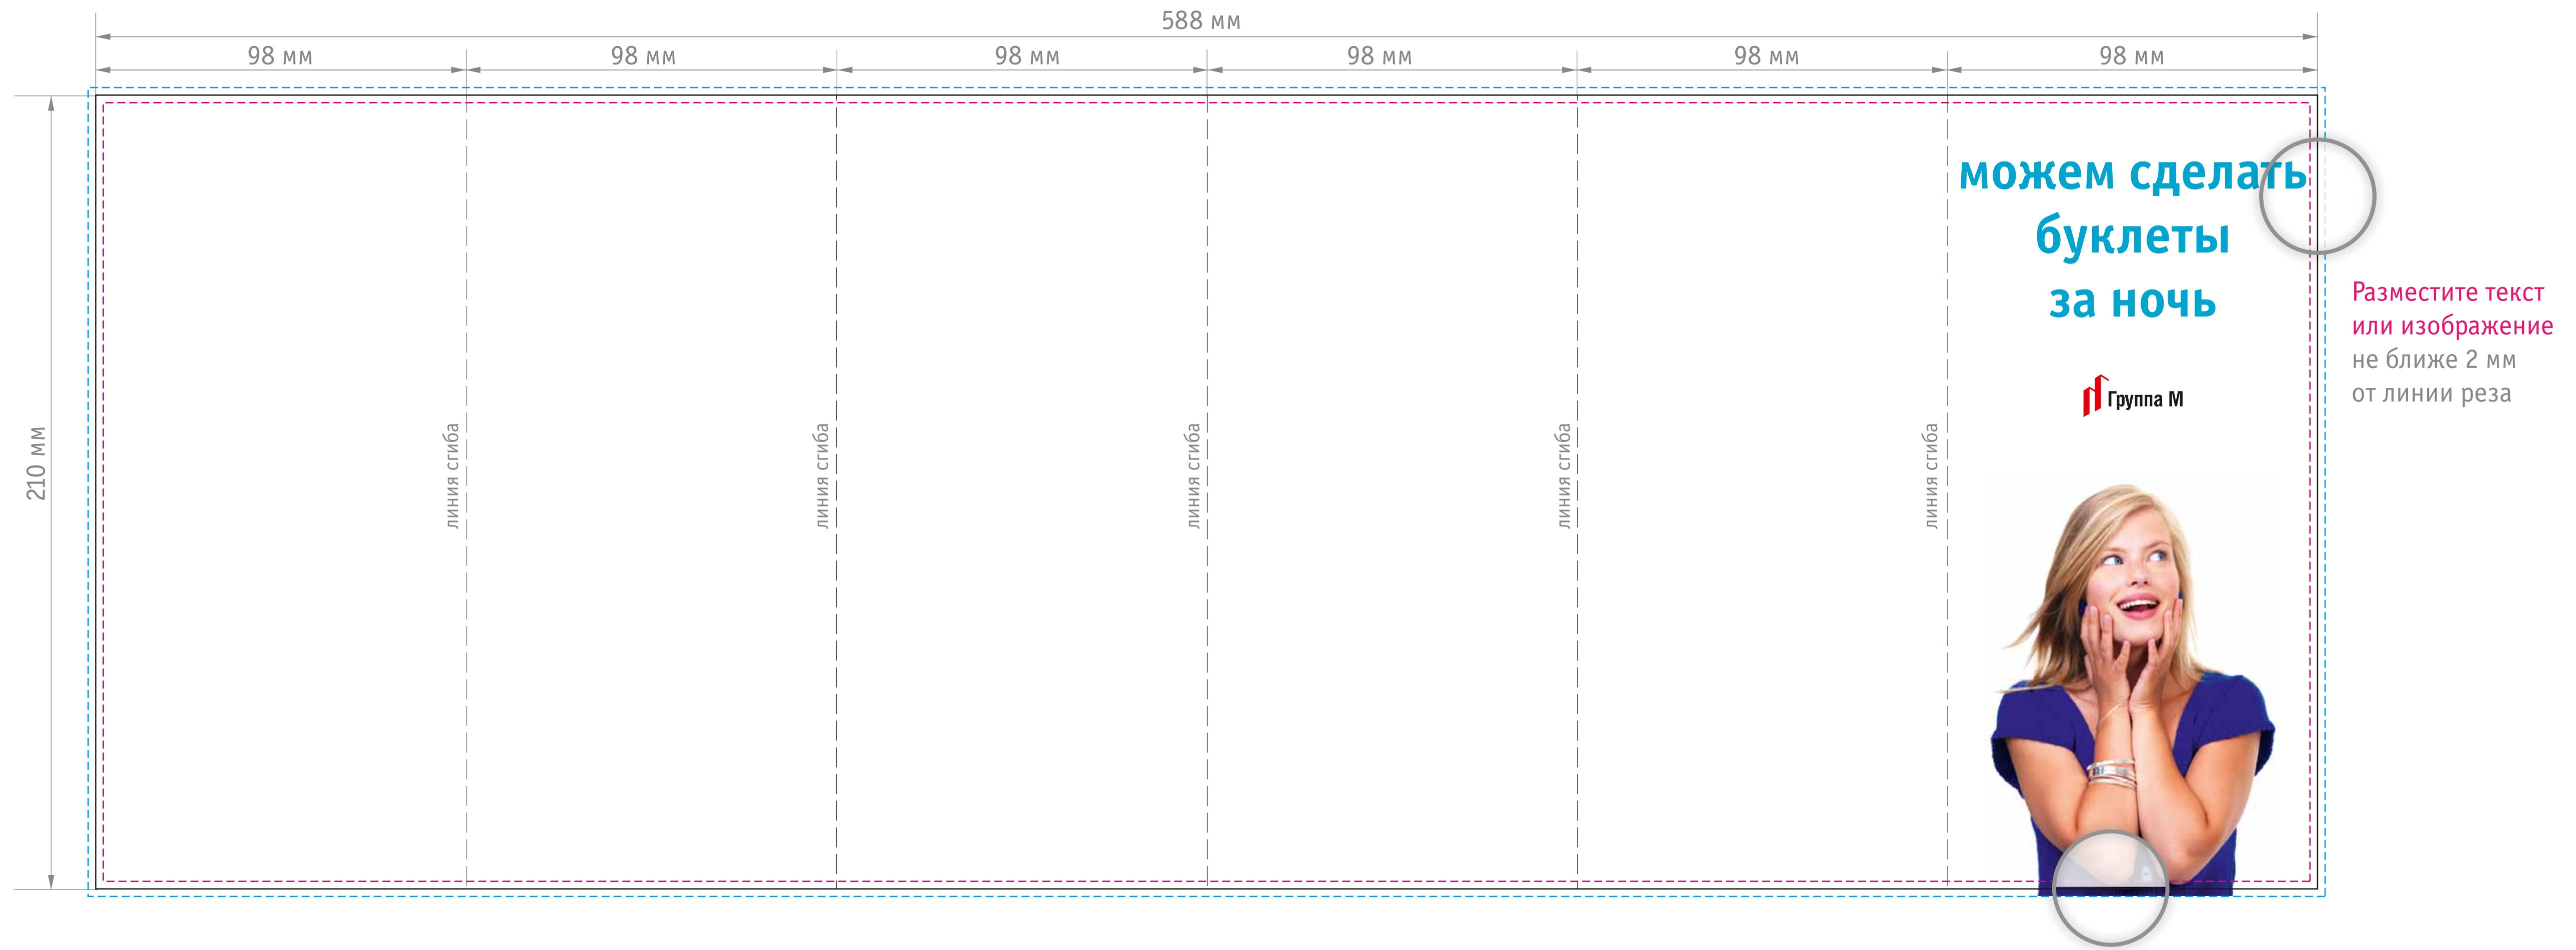

«Гармошка» (588×210), 5 фальцев (в готовом виде 98×210)
внешний разворот

— линия реза - - - граница значимых элементов - - - вылеты

«Гармошка» (588×210), 5 фальцев (в готовом виде 98×210)
внешний разворот

«Гармошка» (588×210), 5 фальцев (в готовом виде 98×210)
внутренний разворот