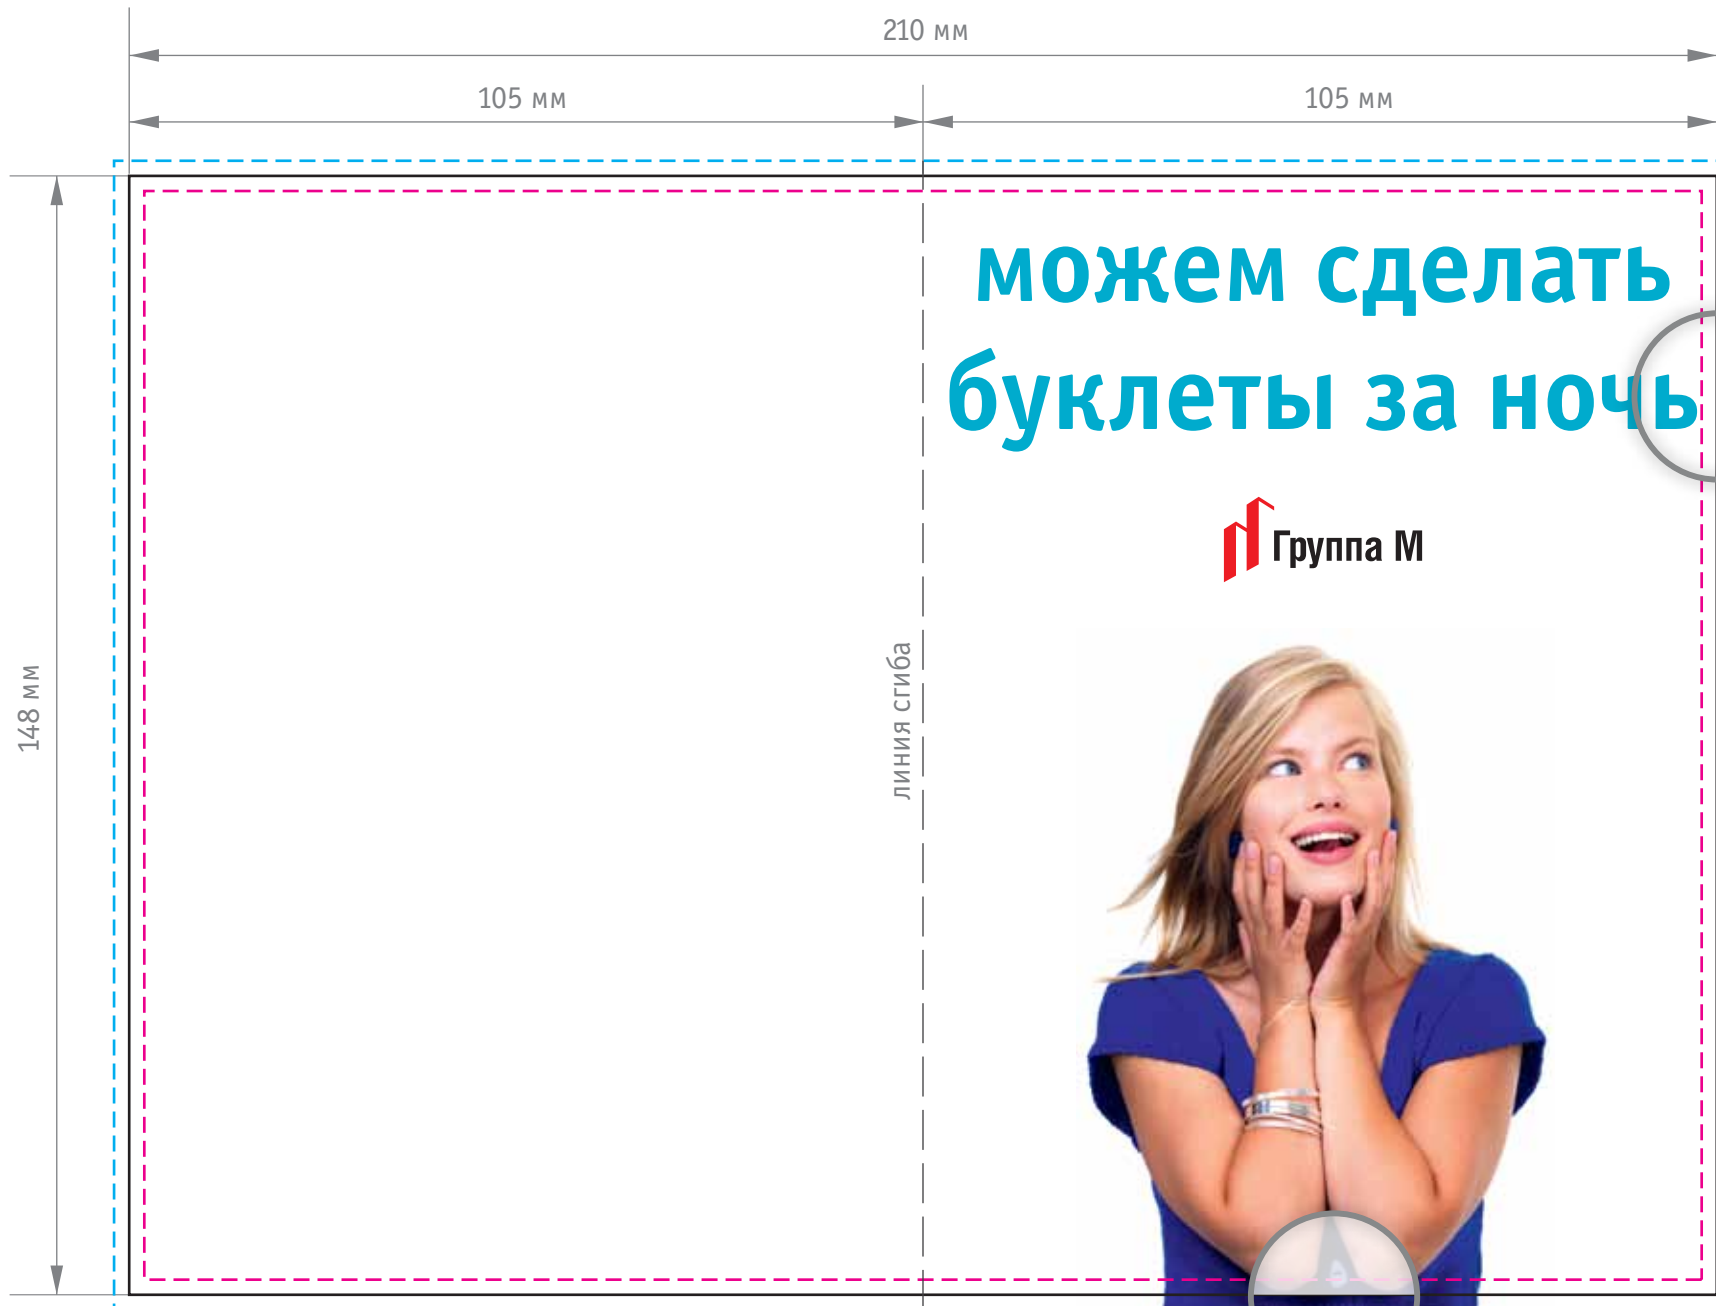

«Книжка» А5 (210×148), 1 фальц (в готовом виде 105×148)
внешний разворот

Разместите текст
или изображение
не ближе 2 мм
от линии реза

— линия реза - - - граница значимых элементов - - - вылеты

Вылеты — продолжение изображения за линией реза (на 2 мм)

«Книжка» А5 (210×148), 1 фальц (в готовом виде 105×148)
внешний разворот

«Книжка» А5 (210×148), 1 фальц (в готовом виде 105×148)
внутренний разворот