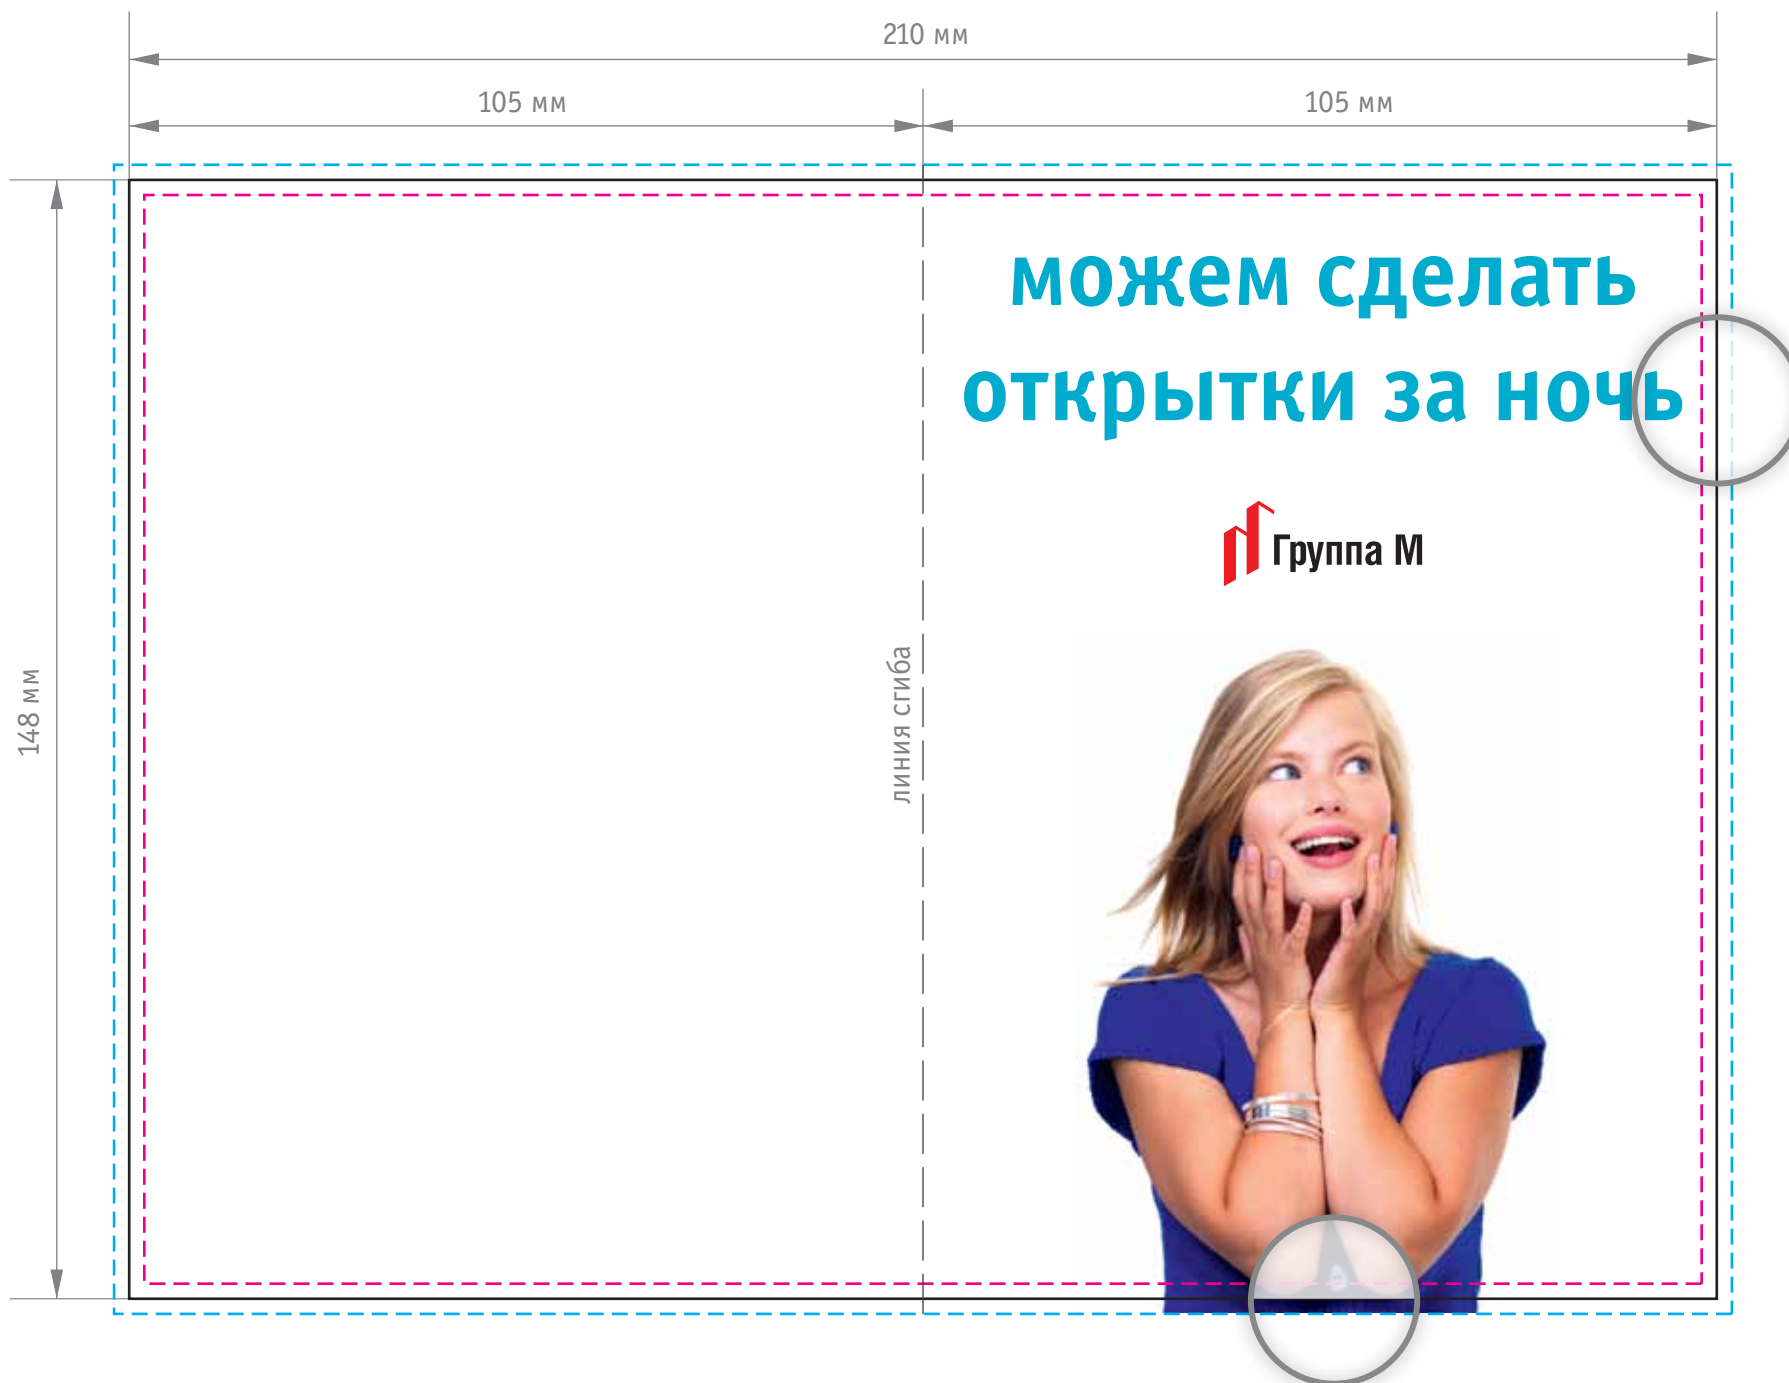

Открытка А5 (210×148), 1 фальц (в готовом виде 105×148)
внешний разворот

Разместите текст
или изображение
не ближе 2 мм
от линии реза

— линия реза - - - граница значимых элементов - - - вылеты

Вылеты — продолжение изображения
за линией реза (на 2 мм)

Открытка А5 (210×148), 1 фальц (в готовом виде 105×148)
внешний разворот

Открытка А5 (210×148), 1 фальц (в готовом виде 105×148)
внутренний разворот